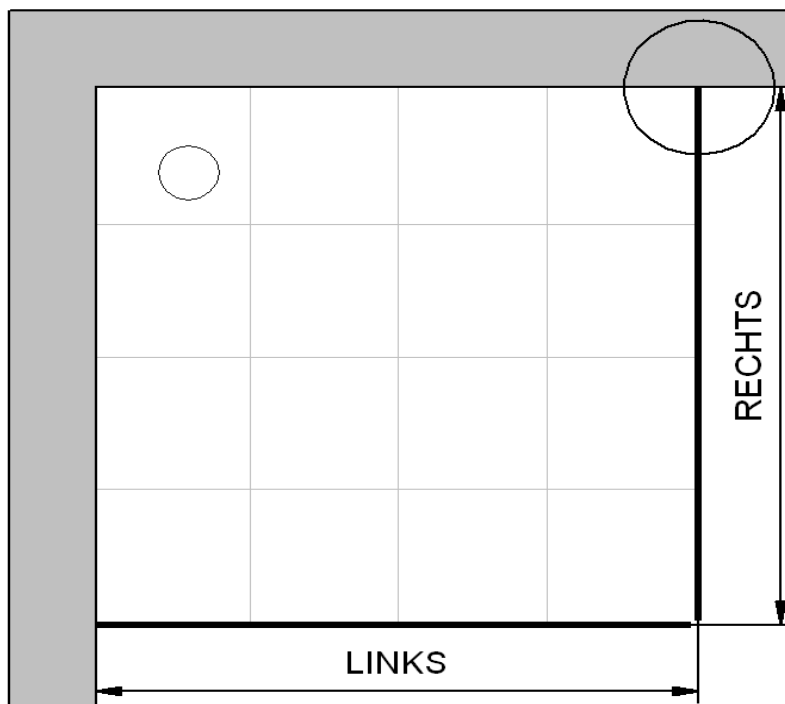

11.11.2014 Innenkante Profil für Standard Duschen

Kunde:	____		
Kommission:	____		
Bearbeiter:	____		
Artikelnr.:	d708218	Links	Rechts
Produkt:	EckEinstieg mit Gleittür 4-teilig	900 mm	x 900 mm
Serie:	MasterClass		

Skizze

A-A

Maß IK Profil 852 mm, Verstellung - 8 / + 12

Maß IK Profil 852 mm, Verstellung - 8 / + 12