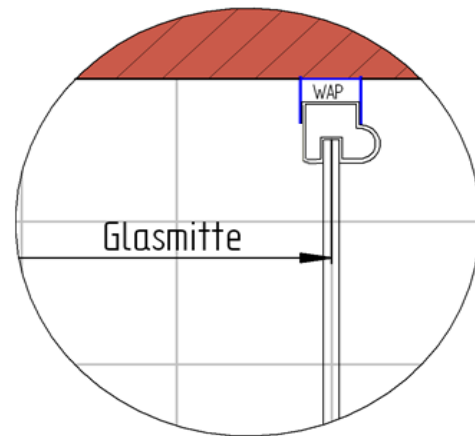

11.11.2014 Fliesenmaß für Standard Duschen

Kunde:			
Kommission:			
Bearbeiter:			
Artikelnr.:	<b>d708218</b>	Links	Rechts
Produkt:	Eckinstieg mit Gleittür 4-teilig	900 mm	x 900 mm
Serie:	MasterClass		

Skizze

A-A

Fliesenmaß 865 mm, Verstellung - 8 / + 12

11.11.2014 Außenkante Profil für Standard Duschen

Kunde:   
Kommission:   
Bearbeiter:

Artikelnr.  Links 900 mm x Rechts 900 mm  
Produkt: Eckestieg mit Gleittür 4-teilig  
Serie: MasterClass

Skizze

A-A

AK Profil 880 mm, Verstellung - 8 / + 12

AK Profil 880 mm, Verstellung - 8 / + 12

**INFO für die Montage AK Wandanschluss Profil :**  
**LINKS : 878 mm, Verstellung - 8 / + 12 / RECHTS : 878 mm, Verstellung - 8 / + 12**

11.11.2014 Innenkante Profil für Standard Duschen

Kunde:	<input type="text"/>		
Kommission:	<input type="text"/>		
Bearbeiter:	<input type="text"/>		
Artikelnr.:	<b>d708218</b>	Links	Rechts
Produkt:	EckEinstieg mit Gleittür 4-teilig	900 mm	x 900 mm
Serie:	MasterClass		