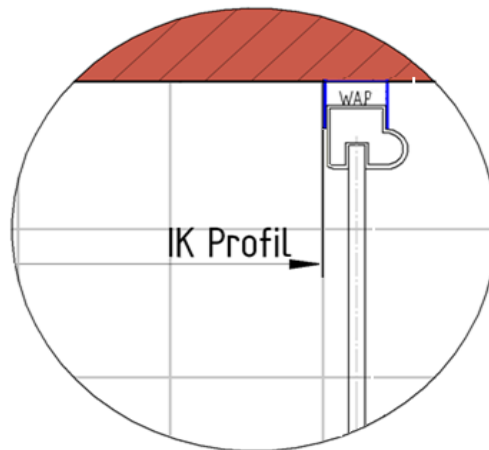

11.11.2014 Innenkante Profil für Standard Duschen

Kunde:	____		
Kommission:	____		
Bearbeiter:	____		
Artikelnr.:	d708218	Links	Rechts
Produkt:	EckEinstieg mit Gleittür 4-teilig	900 mm	x 900 mm
Serie:	MasterClass		

Skizze

A-A

Maß IK Profil 852 mm, Verstellung - 8 / + 12

Maß IK Profil 852 mm, Verstellung - 8 / + 12