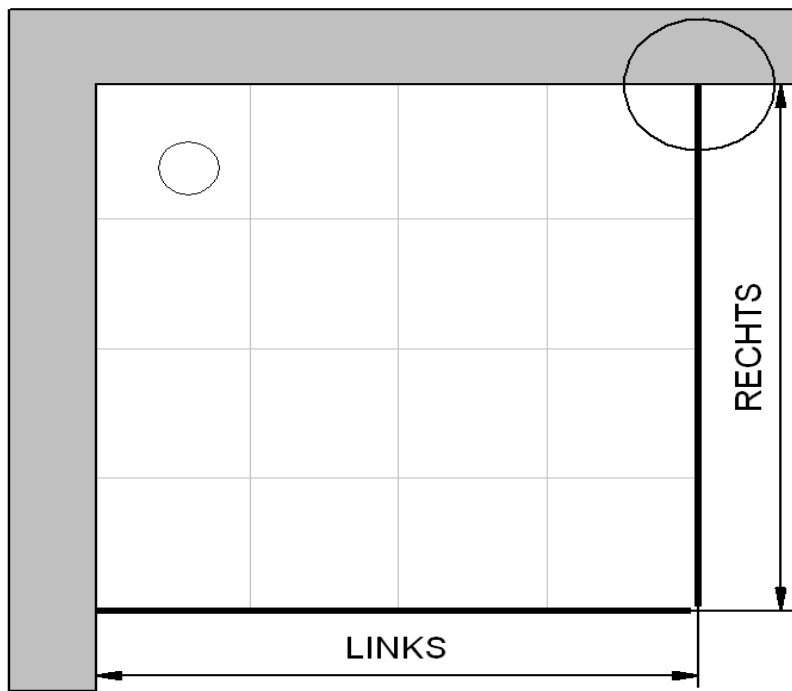

11.11.2014 Fliesenmaß für Standard Duschen

Kunde:			
Kommission:			
Bearbeiter:			
Artikelnr.:	<b>d708218</b>	Links	Rechts
Produkt:	Eckinstieg mit Gleittür 4-teilig	900 mm	x 900 mm
Serie:	MasterClass		

Skizze

A-A

Fliesenmaß 865 mm, Verstellung - 8 / + 12

11.11.2014 Außenkante Profil für Standard Duschen

Kunde:   
Kommission:   
Bearbeiter:

Artikelnr.  Links 900 mm x Rechts 900 mm  
Produkt: Eckestieg mit Gleittür 4-teilig  
Serie: MasterClass

Skizze

A-A

AK Profil 880 mm, Verstellung - 8 / + 12

AK Profil 880 mm, Verstellung - 8 / + 12

**INFO für die Montage AK Wandanschluss Profil :**  
**LINKS : 878 mm, Verstellung - 8 / + 12 / RECHTS : 878 mm, Verstellung - 8 / + 12**

11.11.2014 Innenkante Profil für Standard Duschen

Kunde:	<input type="text"/>		
Kommission:	<input type="text"/>		
Bearbeiter:	<input type="text"/>		
Artikelnr.:	<b>d708218</b>	Links	Rechts
Produkt:	EckEinstieg mit Gleittür 4-teilig	900 mm	x 900 mm
Serie:	MasterClass		