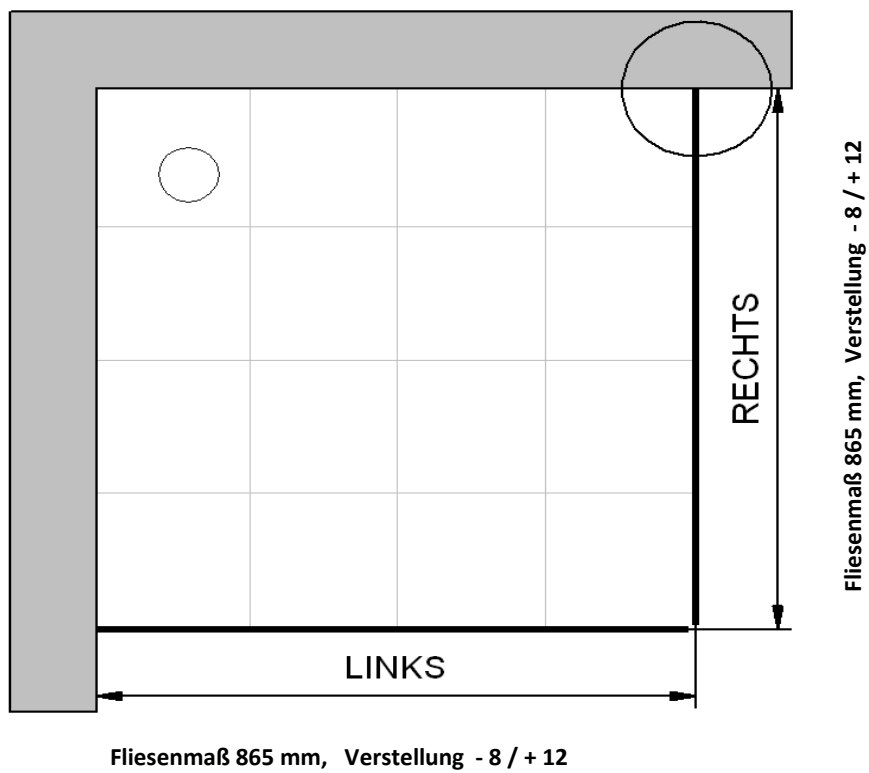

11.11.2014 Fliesenmaß für Standard Duschen

Kunde:			
Kommission:			
Bearbeiter:			
Artikelnr.:	<b>d708218</b>	Links	Rechts
Produkt:	Eckinstieg mit Gleittür 4-teilig	900 mm	x 900 mm
Serie:	MasterClass		

Skizze

A-A

Fliesenmaß 865 mm, Verstellung - 8 / + 12

11.11.2014 Außenkante Profil für Standard Duschen

Kunde:   
Kommission:   
Bearbeiter:

Artikelnr.  Links 900 mm x Rechts 900 mm  
Produkt: Eckestieg mit Gleittür 4-teilig  
Serie: MasterClass

Skizze

A-A

AK Profil 880 mm, Verstellung - 8 / + 12

AK Profil 880 mm, Verstellung - 8 / + 12

**INFO für die Montage AK Wandanschluss Profil :**  
**LINKS : 878 mm, Verstellung - 8 / + 12 / RECHTS : 878 mm, Verstellung - 8 / + 12**

11.11.2014 Innenkante Profil für Standard Duschen

Kunde:	<input type="text"/>		
Kommission:	<input type="text"/>		
Bearbeiter:	<input type="text"/>		
Artikelnr.:	<b>d708218</b>	Links	Rechts
Produkt:	EckEinstieg mit Gleittür 4-teilig	900 mm	x 900 mm
Serie:	MasterClass		