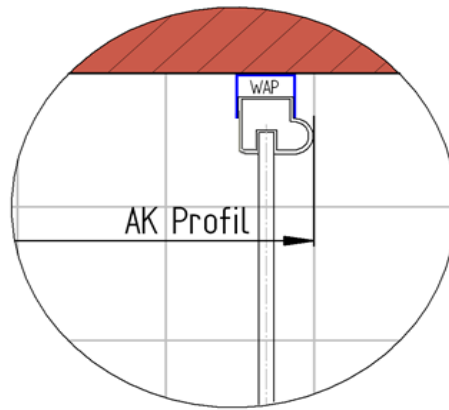

11.11.2014 Fliesenmaß für Standard Duschen

Kunde:			
Kommission:			
Bearbeiter:			
Artikelnr.:	<b>d708218</b>	Links	Rechts
Produkt:	Eckinstieg mit Gleittür 4-teilig	900 mm	x 900 mm
Serie:	MasterClass		

Skizze

A-A

Fliesenmaß 865 mm, Verstellung - 8 / + 12

11.11.2014 Außenkante Profil für Standard Duschen

Kunde:   
Kommission:   
Bearbeiter:

Artikelnr.  Links 900 mm x Rechts 900 mm  
Produkt: Eckestieg mit Gleittür 4-teilig  
Serie: MasterClass

Skizze

A-A

AK Profil 880 mm, Verstellung - 8 / + 12

AK Profil 880 mm, Verstellung - 8 / + 12

**INFO für die Montage AK Wandanschluss Profil :**  
**LINKS : 878 mm, Verstellung - 8 / + 12 / RECHTS : 878 mm, Verstellung - 8 / + 12**

11.11.2014 Innenkante Profil für Standard Duschen

Kunde:	<input type="text"/>		
Kommission:	<input type="text"/>		
Bearbeiter:	<input type="text"/>		
Artikelnr.:	<b>d708218</b>	Links	Rechts
Produkt:	EckEinstieg mit Gleittür 4-teilig	900 mm	x 900 mm
Serie:	MasterClass		